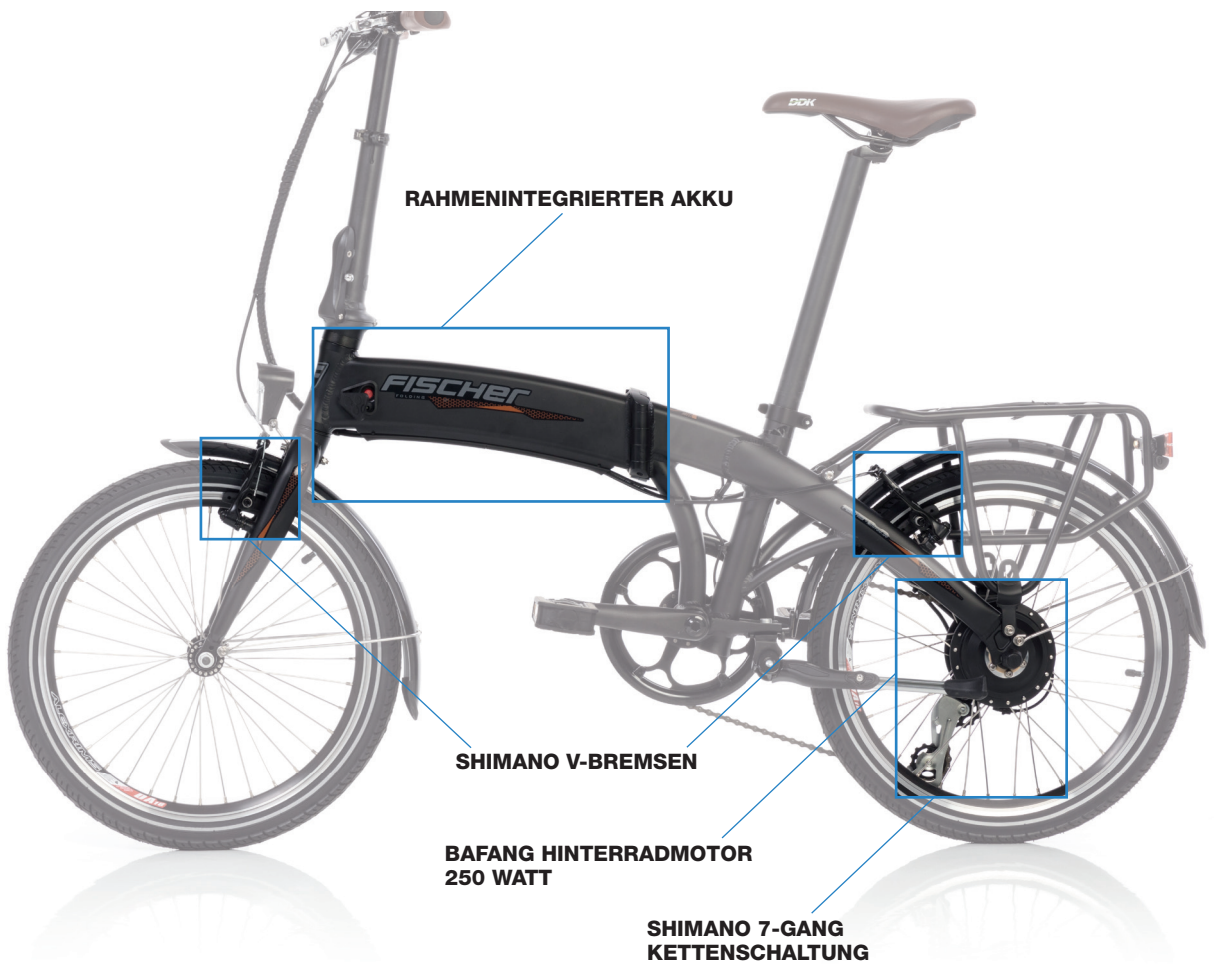

FISCHER FALTRAD 36 V

Faltbar, flott und praktisch

317
Wh

LED
15 LUX

36
Volt

750
Volllade-
zyklen

Reichweite von **10 bis ca. 80 km** je nach Fahrweise und Unterstützungsstufen unter optimalen Bedingungen.
<http://reichweitenassistent.fischer-die-fahrradmarke.de/>